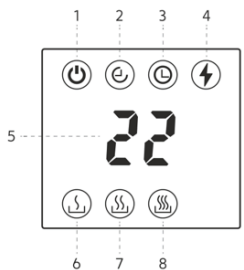

电热油汀示意图

家愿 will®

1. 取暖器说明

2. 部件

3. 组装

4. 机械恒温器说明

5. 定时恒温器说明

6. 定时恒温器使用

7. 定时器功能

8. 温度校准

9. 恢复出厂设置