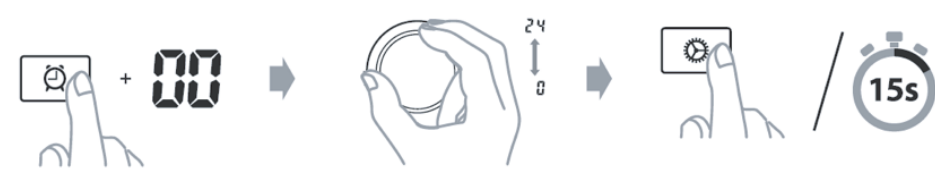

电热油汀示意图

家愿 will®

1. 取暖器说明

2. 部件

3. 组装

4. 机械恒温器说明

5. 定时恒温器说明

6. 定时恒温器使用

7. 定时器功能

8. 温度校准

9. 恢复出厂设置